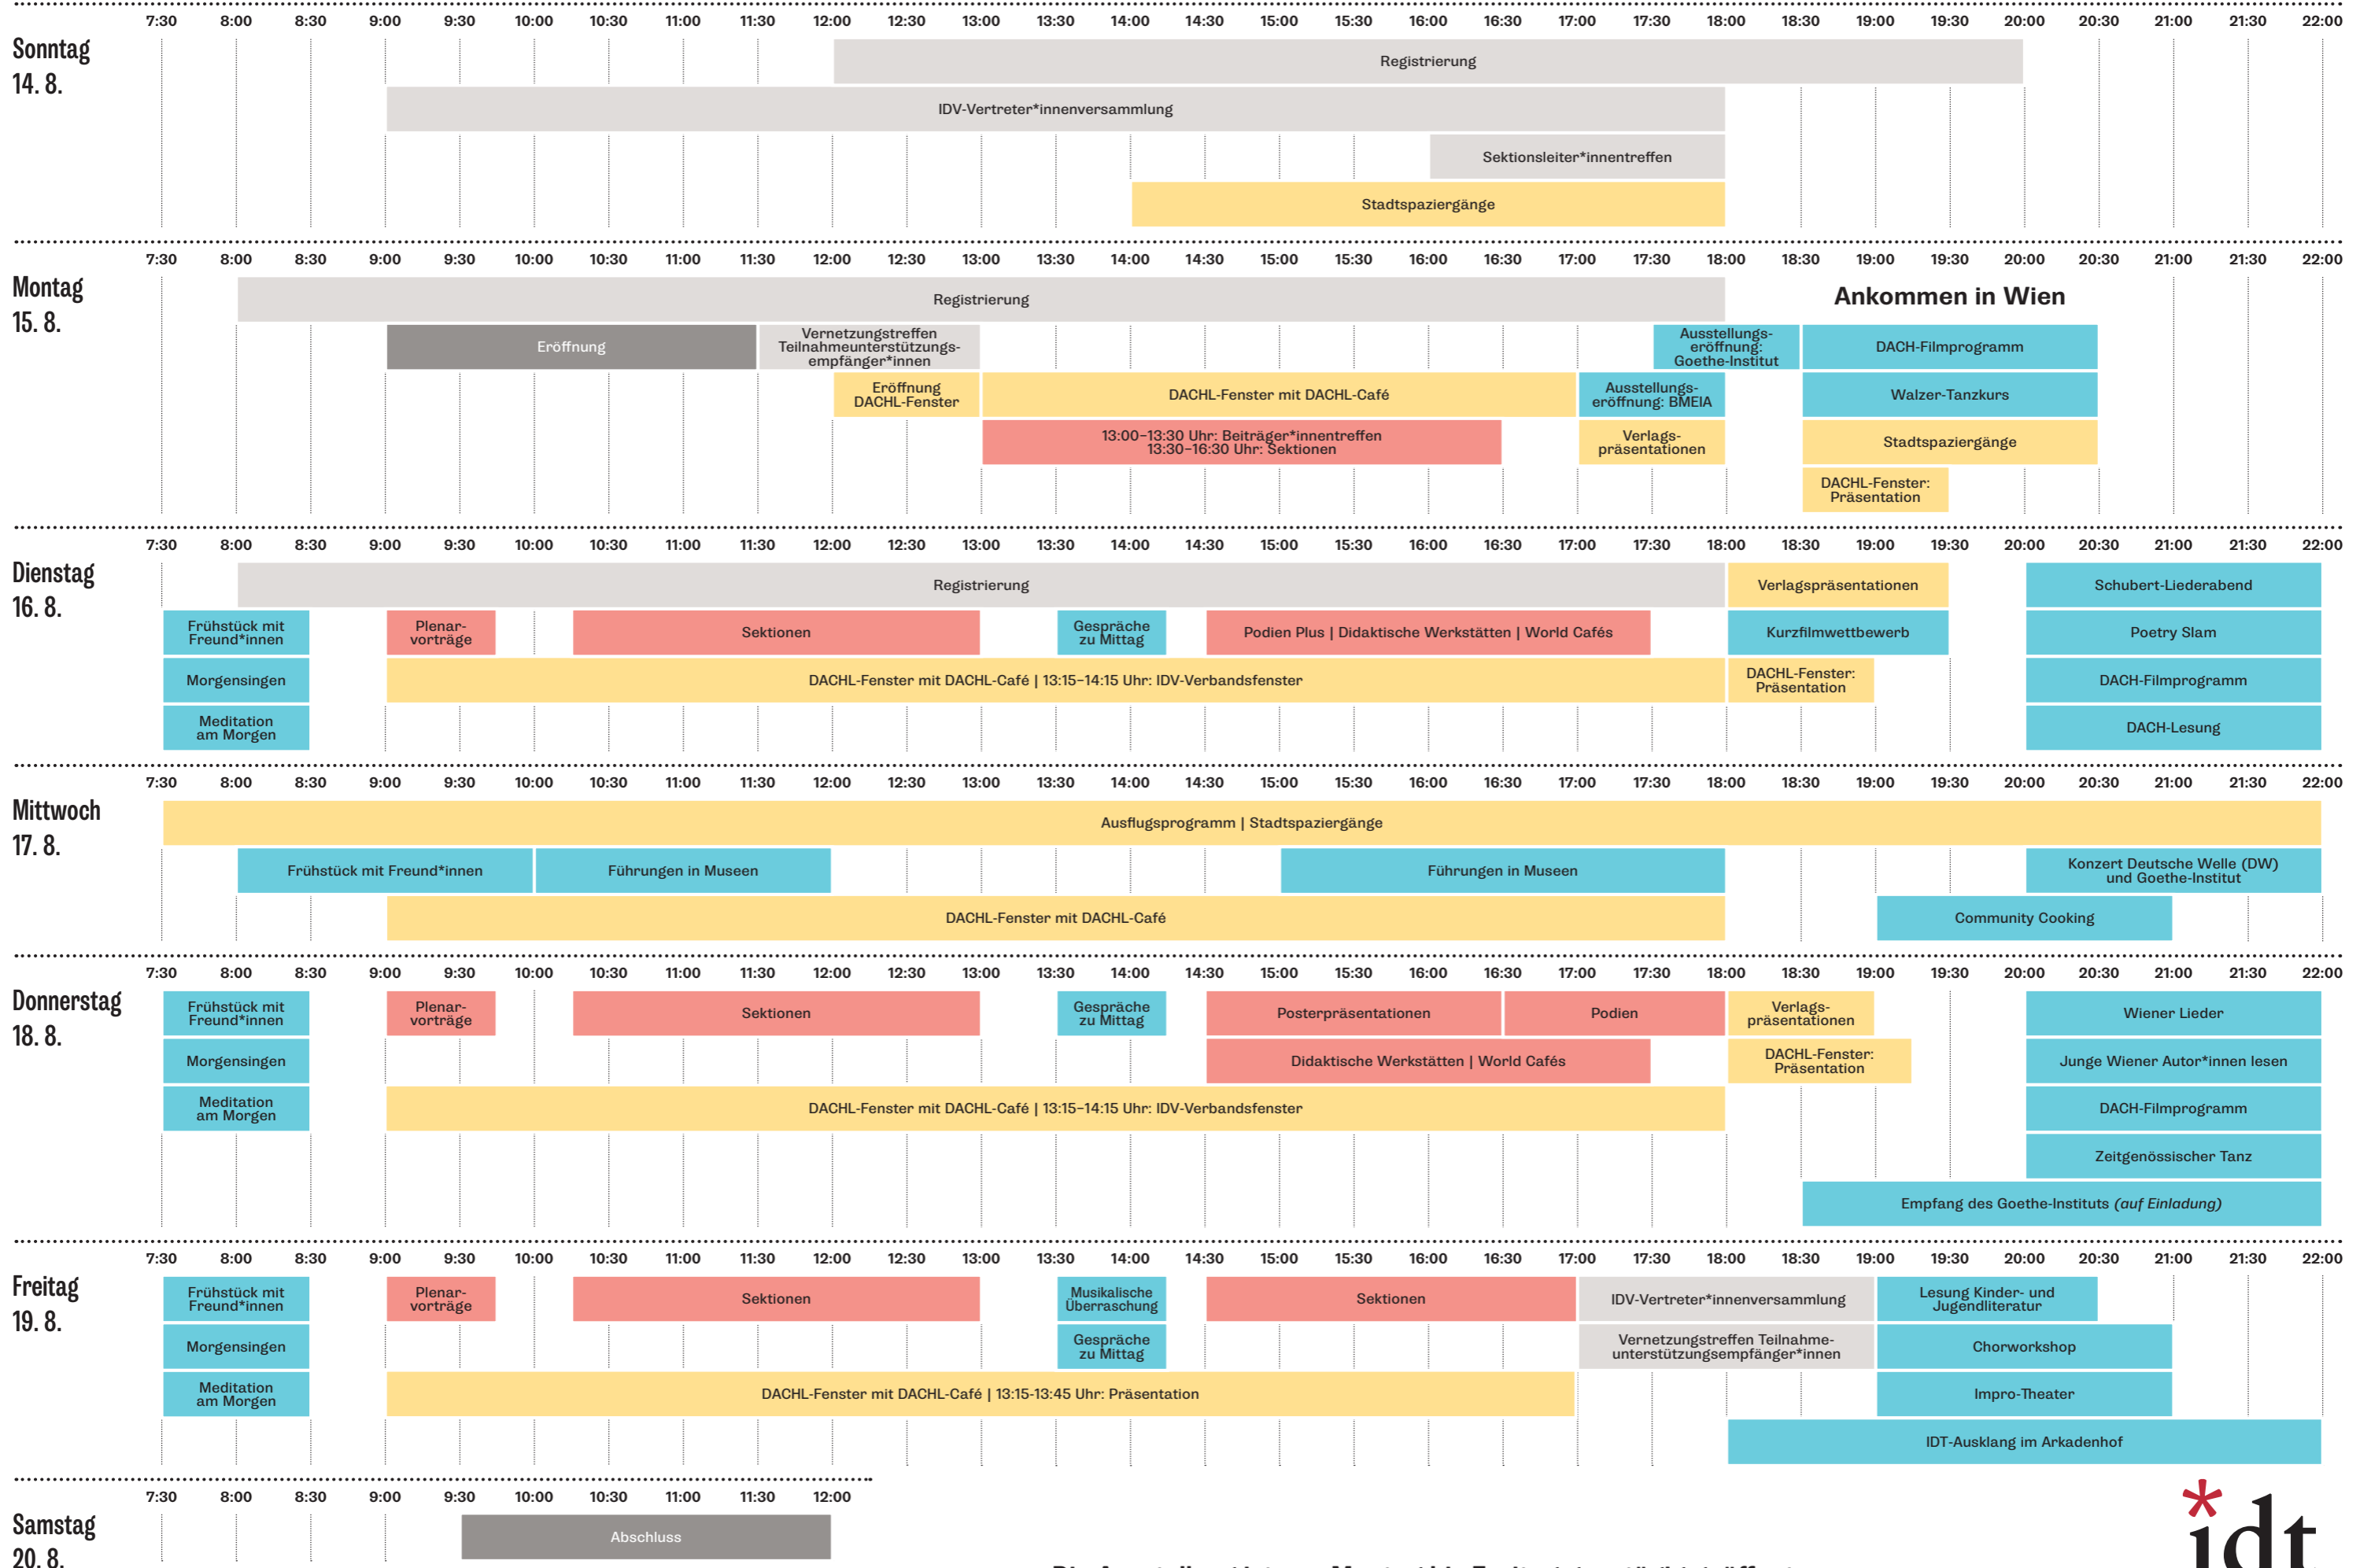

Wochenplan

Die Ausstellung ist von Montag bis Freitag ganztägig geöffnet.

Stand 18. 5. 2022

wien 2022